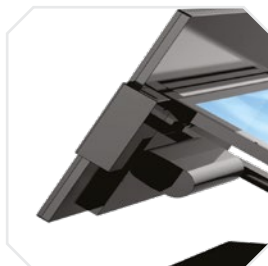

Choix de 3 processeurs puissants, embedded, mobiles et fanless

Réduction significative de la connectique grâce aux prises USB-C

Périphériques associés connectables sans fil et sécurisés

Ecran ultra plat et sans bord de 15"

Dalle capacitive projetée et multi-touch

2 emplacements SSD M.2

TPV à Structure élançée en forme de « Z » en fonte d'aluminium et en zinc

Bras intégralement repliable à double charnière

2 coloris (noir et blanc)